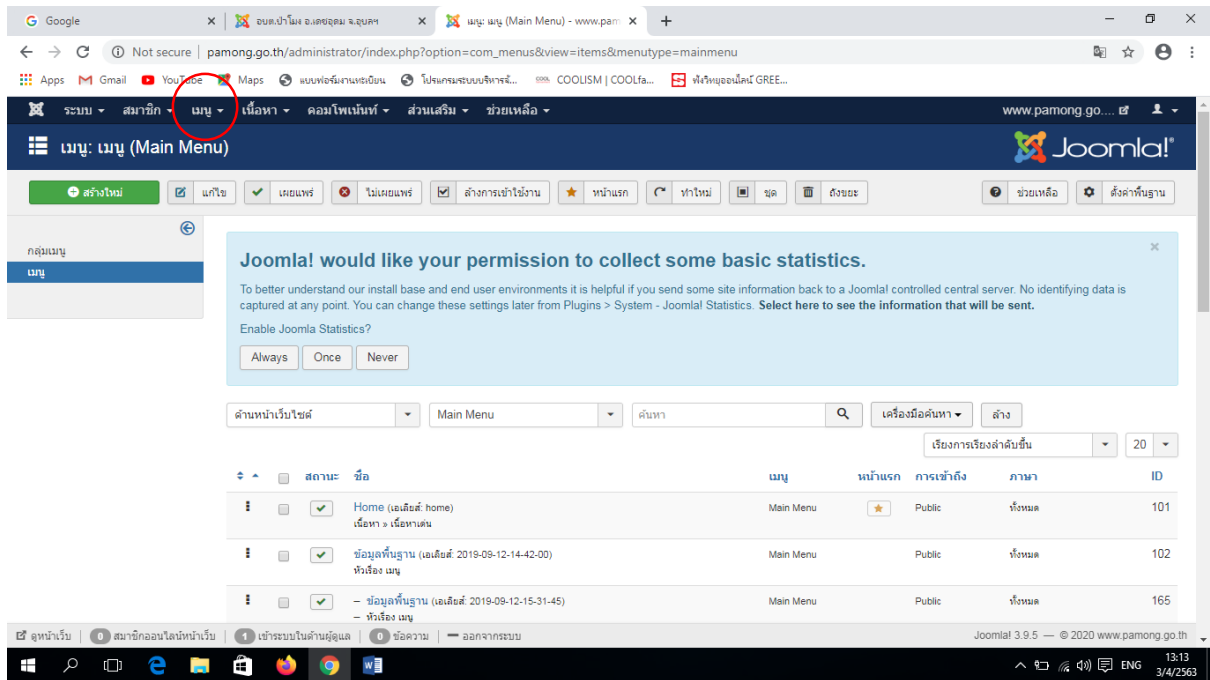

การปรับเปลี่ยนลำดับเมนู

1. เลือกเมนู / เลือก Main Menu

2. ที่หน้าเมนูที่ต้องการปรับเปลี่ยนจะขึ้นจุดสามจุด(สีดำ)

3. จับลากขึ้น-ลง เพื่อปรับเปลี่ยนตำแหน่งในเว็บไซต์ได้ (จะปรับเปลี่ยนได้เฉพาะกลุ่มของเมนูย่อยในกลุ่มนั้นเท่านั้น)