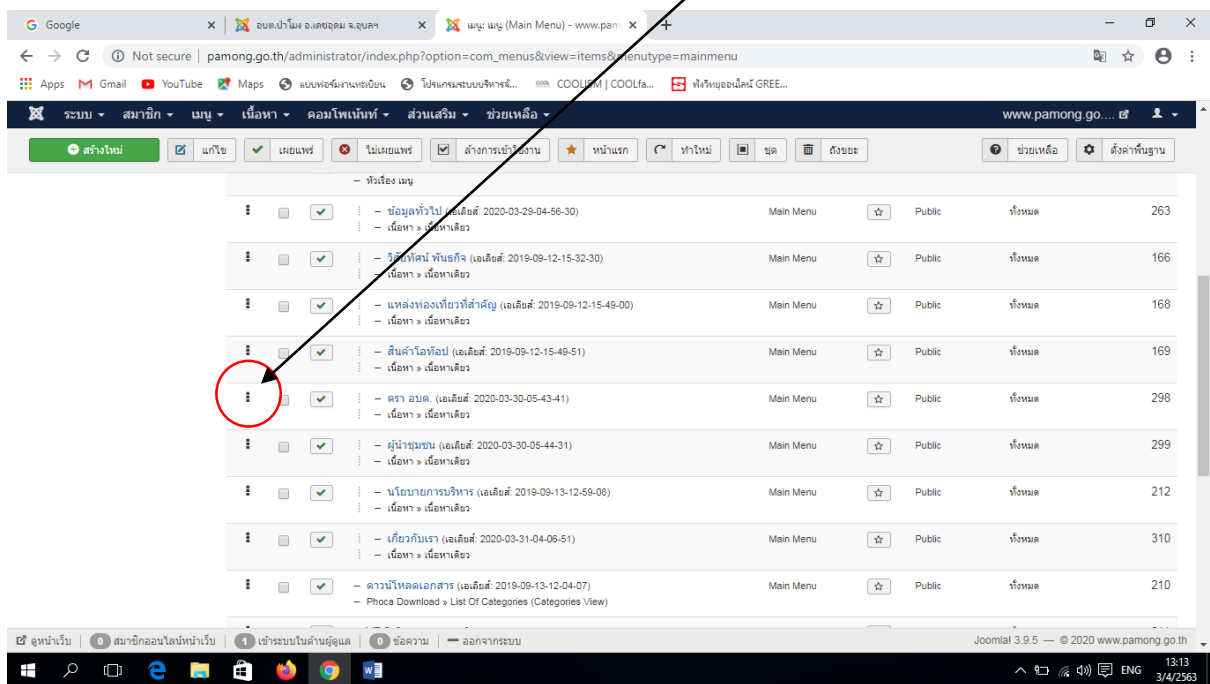

การปรับเปลี่ยนลำดับเมนู

1. เลือกเมนู / เลือก Main Menu

2. ที่หน้าเมนูที่ต้องการปรับเปลี่ยนจะขึ้นจุดสามจุด(สีดำ)

3. จับลากขึ้น-ลง เพื่อปรับเปลี่ยนตำแหน่งในเว็บไซต์ได้ (จะปรับเปลี่ยนได้เฉพาะกลุ่มของเมนูย่อยในกลุ่มนั้นเท่านั้น)